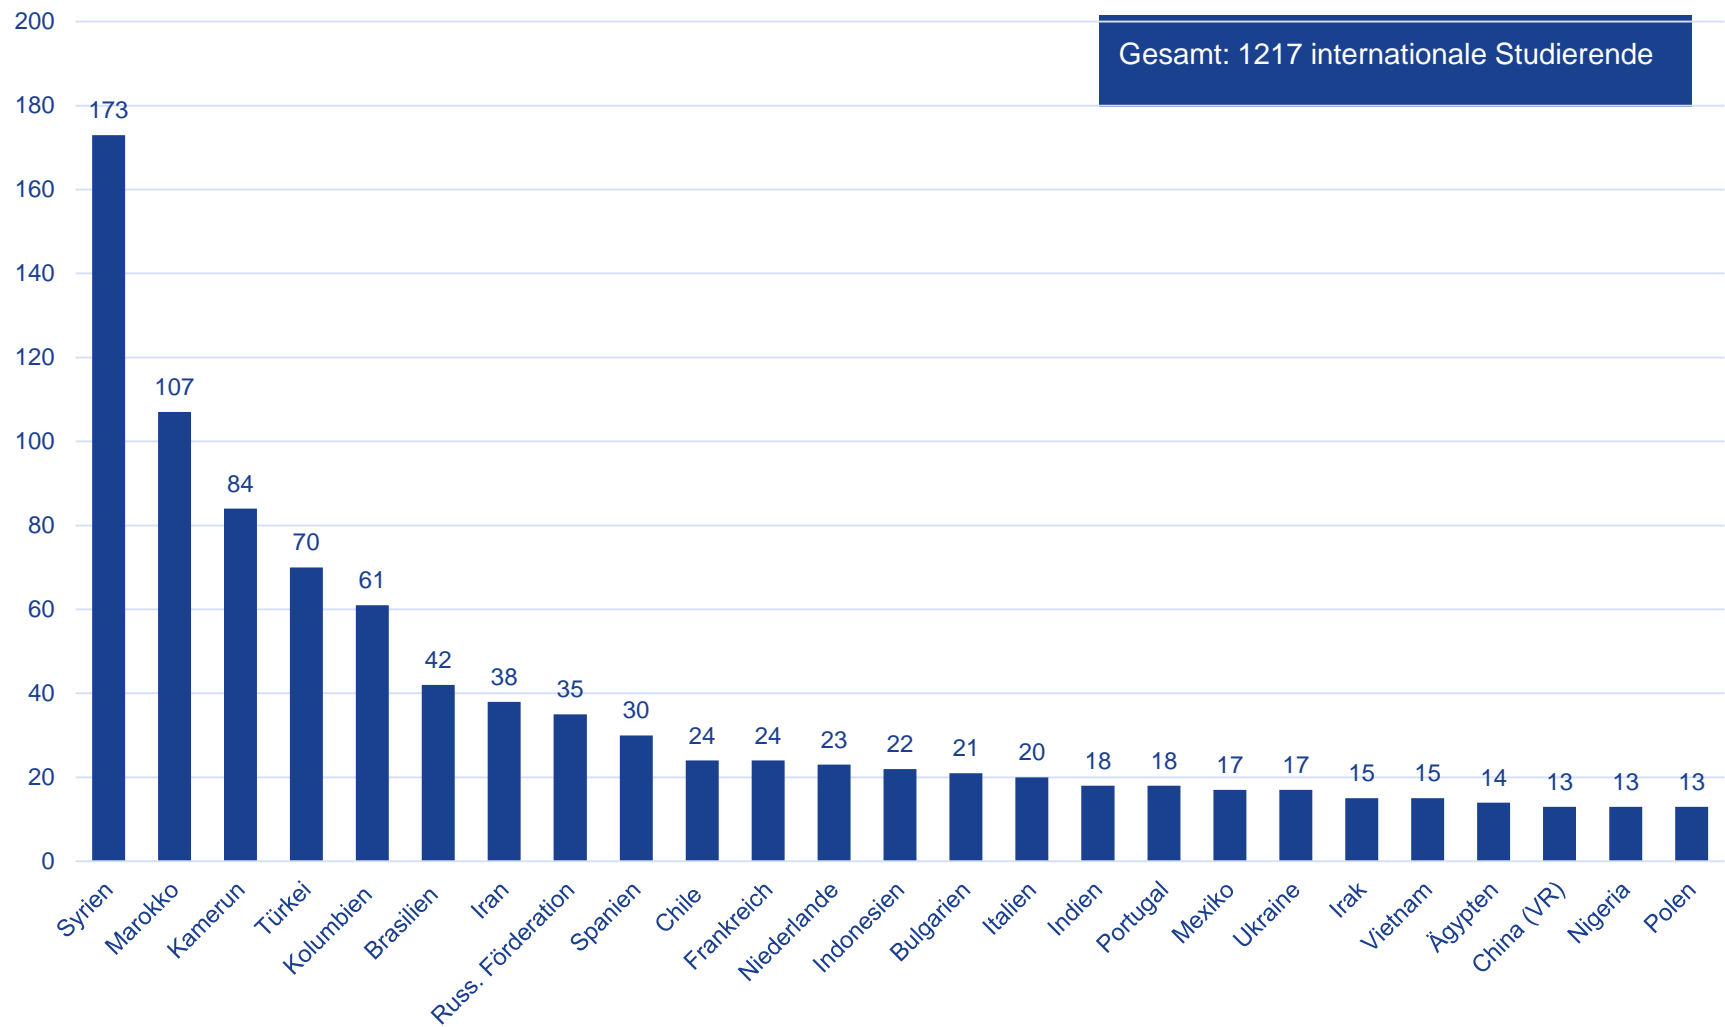

Internationale Studierende an der FH Münster (Entwicklung 2017-2022)

| | Studierende gesamt | Internationale Studierende gesamt | Anteil internationale Studierende an Gesamtzahl aller Studierender | Bildungs- Ausländer *innen (=HZB wurde im Ausland erworben) | Bildungs- Inländer *innen (=HZB wurde an deutscher Schule im Ausland oder im Inland erworben) |
|-----------------------------|-----------------------|---|---|---|---|
| Akademisches Jahr 2022/2023 | 15452 | 1217 | 7,9 | 860 | 357 |
| Akademisches Jahr 2021/2022 | 15561 | 1203 | 7,7 | 868 | 335 |
| Akademisches Jahr 2020/2021 | 15408 | 1155 | 7,5 | 831 | 324 |
| Akademisches Jahr 2019/2020 | 15206 | 1141 | 7,5 | 856 | 285 |
| Akademisches Jahr 2018/2019 | 15050 | 1010 | 6,7 | 762 | 248 |
| Akademisches Jahr 2017/2018 | 14460 | 932 | 6,4 | 664 | 268 |

Anzahl der internationalen Studierenden absolut nach Staatsangehörigkeit (TOP 25)

Anzahl der Bildungs-Ausländer*innen absolut nach Staatsangehörigkeit (TOP 25)

Anzahl der Bildungs-Inländer*innen absolut nach Staatsangehörigkeit (TOP 25)

Übersicht aller internationaler Studierender nach Fachbereichen