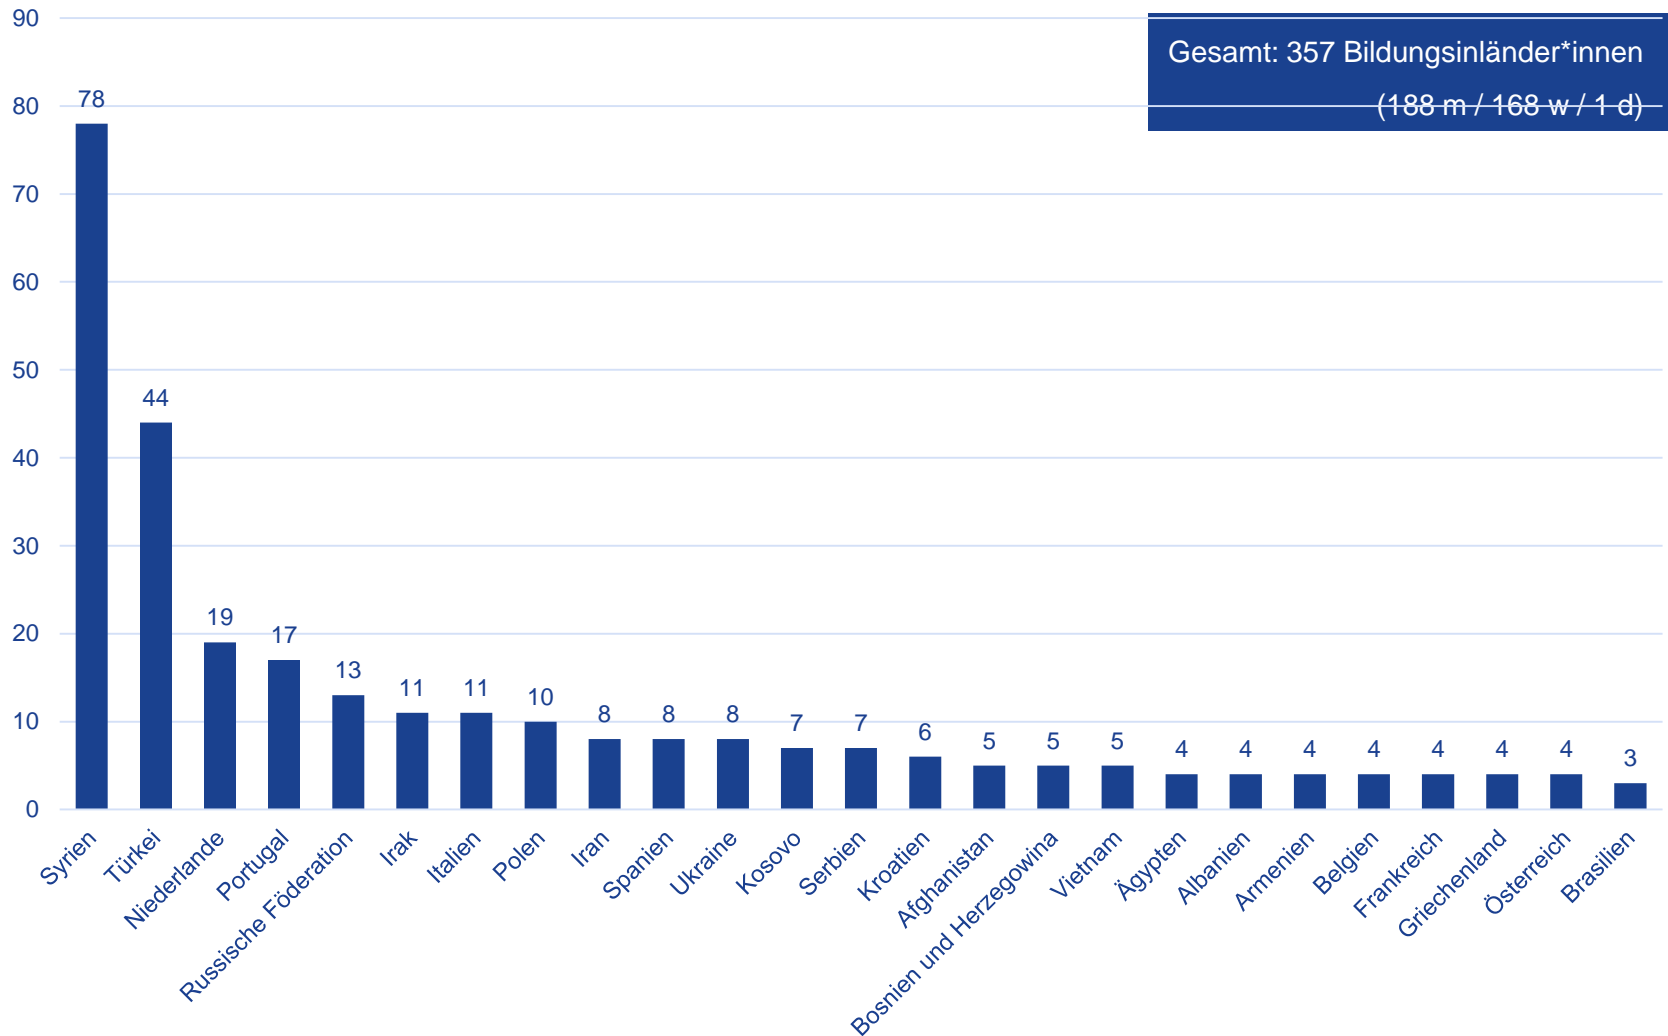

Internationale Studierende an der FH Münster (Entwicklung 2017-2022)

| | Studierende gesamt | Internationale Studierende gesamt | Anteil internationale Studierende an Gesamtzahl aller Studierender | Bildungs- Ausländer *innen (=HZB wurde im Ausland erworben) | Bildungs- Inländer *innen (=HZB wurde an deutscher Schule im Ausland oder im Inland erworben) |
|-----------------------------|-----------------------|---|---|---|---|
| Akademisches Jahr 2022/2023 | 15452 | 1217 | 7,9 | 860 | 357 |
| Akademisches Jahr 2021/2022 | 15561 | 1203 | 7,7 | 868 | 335 |
| Akademisches Jahr 2020/2021 | 15408 | 1155 | 7,5 | 831 | 324 |
| Akademisches Jahr 2019/2020 | 15206 | 1141 | 7,5 | 856 | 285 |
| Akademisches Jahr 2018/2019 | 15050 | 1010 | 6,7 | 762 | 248 |
| Akademisches Jahr 2017/2018 | 14460 | 932 | 6,4 | 664 | 268 |

Anzahl der internationalen Studierenden absolut nach Staatsangehörigkeit (TOP 25)

Anzahl der Bildungs-Ausländer*innen absolut nach Staatsangehörigkeit (TOP 25)

Anzahl der Bildungs-Inländer*innen absolut nach Staatsangehörigkeit (TOP 25)

Übersicht aller internationaler Studierender nach Fachbereichen