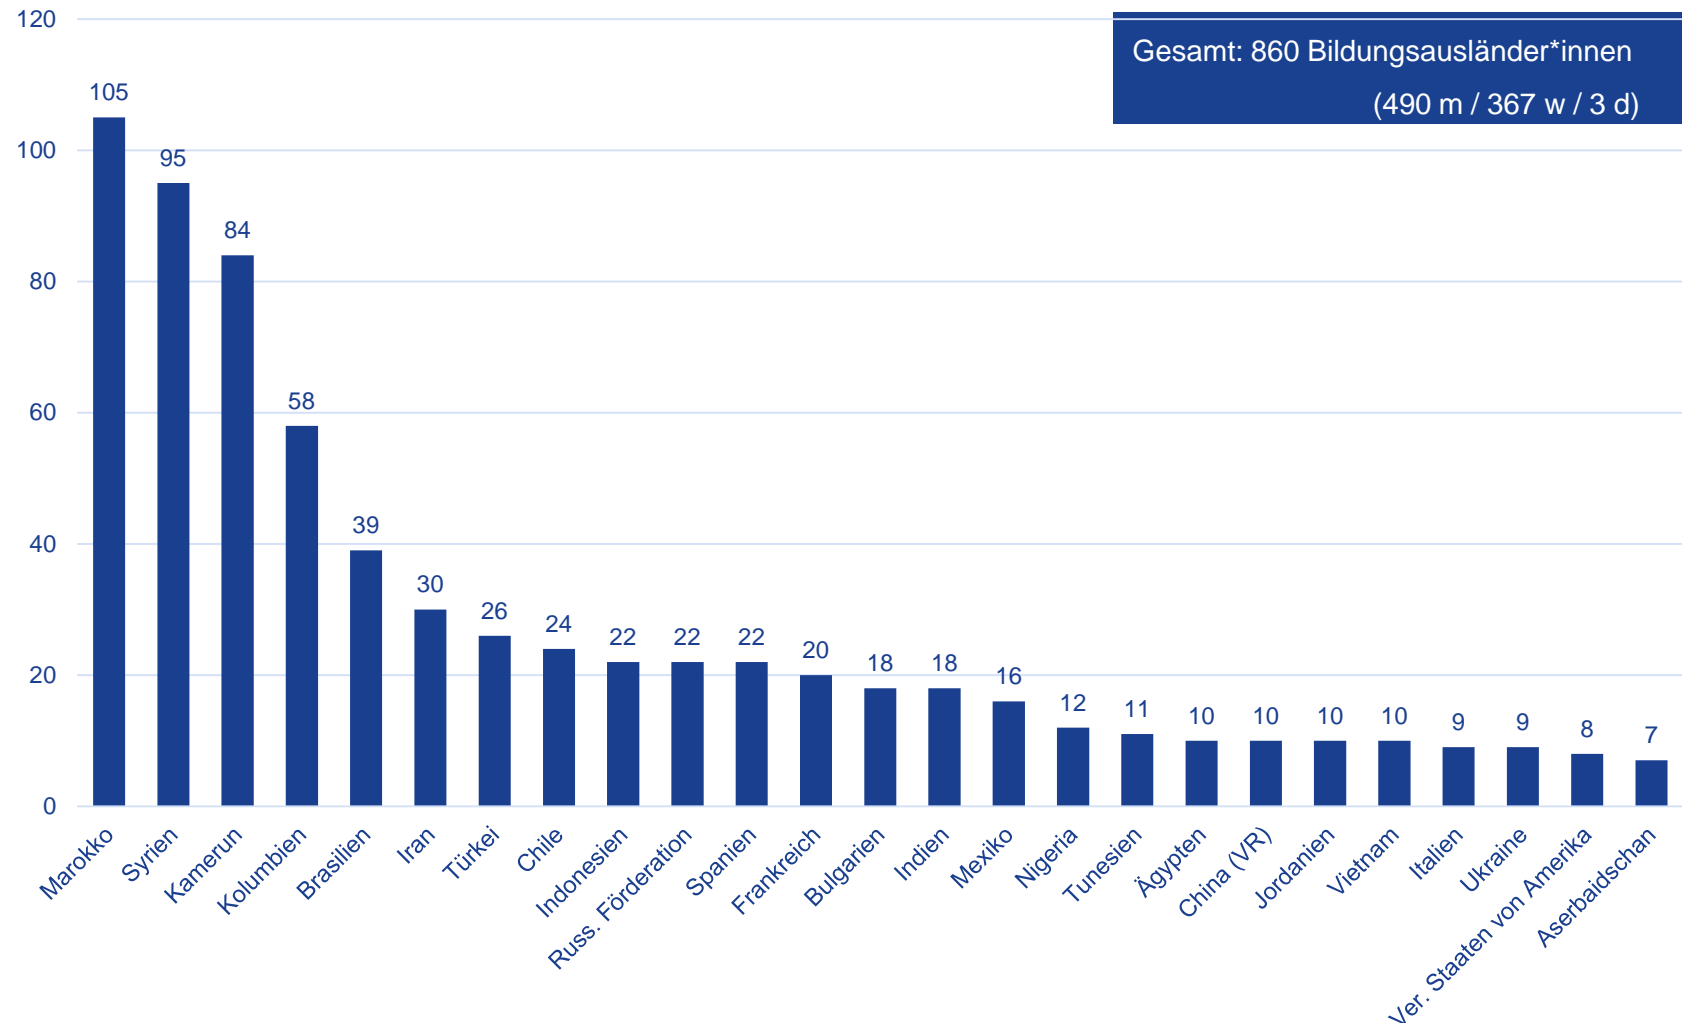

Internationale Studierende an der FH Münster (Entwicklung 2017-2022)

| | Studierende gesamt | Internationale Studierende gesamt | Anteil internationale Studierende an Gesamtzahl aller Studierender | Bildungs- Ausländer *innen (=HZB wurde im Ausland erworben) | Bildungs- Inländer *innen (=HZB wurde an deutscher Schule im Ausland oder im Inland erworben) |
|-----------------------------|-----------------------|---|---|---|---|
| Akademisches Jahr 2022/2023 | 15452 | 1217 | 7,9 | 860 | 357 |
| Akademisches Jahr 2021/2022 | 15561 | 1203 | 7,7 | 868 | 335 |
| Akademisches Jahr 2020/2021 | 15408 | 1155 | 7,5 | 831 | 324 |
| Akademisches Jahr 2019/2020 | 15206 | 1141 | 7,5 | 856 | 285 |
| Akademisches Jahr 2018/2019 | 15050 | 1010 | 6,7 | 762 | 248 |
| Akademisches Jahr 2017/2018 | 14460 | 932 | 6,4 | 664 | 268 |

Anzahl der internationalen Studierenden absolut nach Staatsangehörigkeit (TOP 25)

Anzahl der Bildungs-Ausländer*innen absolut nach Staatsangehörigkeit (TOP 25)

Anzahl der Bildungs-Inländer*innen absolut nach Staatsangehörigkeit (TOP 25)

Übersicht aller internationaler Studierender nach Fachbereichen